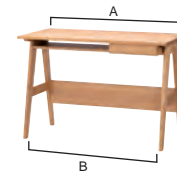

コンセント付き
引出し裏には1500W 2口
コンセントがあります。

可動引出し
引出しは左右どちらにも
取付けできます。

木製フック
丸みのある木製フックが
2つ付属しています。
(耐荷重5kg)

スキップ 3554 本体 オーダー
W900～1200 D550 H730
¥79,200 (税込)
受注生産 納期 約 30 日
脚間(B):A-122

1cm単位 サイズオーダー

最大 120cm 最小 90cm

サイズオーダーデスク
90～120cm までサイズ
オーダーできます。

ラック

スキップ 3554 上棚
W516 D148 H210
¥23,540 (税込)
組立品

スキップ 3554 上棚

すっきりデザイン
背面にはアクリルパ
ネルを採用している
のでスッキリとした
印象です。

スキップ 3554
ランドセルラック
W554 D419 H730
¥51,370 (税込)
完成品 木製フック2個

スキップ 3554
ランドセルラック