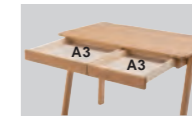

デスク

クオン 4004 105 本体
W1050 D600 H730
¥127,600 (税込)

CO2 削減量
約 3.4 kg
500mlペットボトル
約 3,400 本分

天板・脚・前板：ホワイトオーク無垢材
「PALM LOOP®ボード」使用箇所：
向板、引出し下板
完成品 (分解可能)
引出し仕様：桐材四方皿 (ツノ構造)
レールレス、ストッパー付
木製フック2個付属
脚間：W950 引出し下：H633
引出し内寸：[左] W477 D424 H45
[右] W348 D424 H45

北米産のホワイトオーク無垢材。

天板サイズは105×60cm。A4が縦に並ぶ奥行です。

開閉がスムーズで耐久性の高い桐材レールレス引出し。

向板には別売りのコンセントを取付け可能。

パネル

クオン 4004 105 パネル
W1010 D220 (パネル厚20) H580
¥55,770 (税込)

CO2 削減量
約 2.0 kg
500mlペットボトル
約 2,000 本分

「PALM LOOP®ボード」使用箇所：パネル (木目面)
組立品
仕切板大2枚、仕切板小2枚、棚板大1枚
棚板小2枚、タブレットレール付属
(棚板大にはタブレットレールが取付けられます)
棚板寸法：D170 (棚板後部にコードスペース10mm)