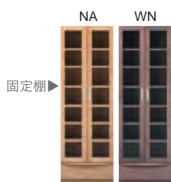

Libro

リブロ

シンプルなガラス扉の書棚シリーズ。
バリエーションが豊富で幅・高さ・奥行・カラーがそれぞれ2タイプから選べます。

主材 アルダー無垢材・プリント紙化粧繊維板 / ウレタン塗装

詳しい情報は
こちらから

書棚

共通仕様 (ソフトクローズ扉) (フルオープン引出し) 等分布耐荷重 棚板: 約30kg 引出し: 約10kg

固定棚▶

D32

D42

リプロ 608H 60 ハイ書棚
W602 D320 / 420※ H1800
D32 ¥96,800 (税込)
D42 ¥104,170 (税込)
可動棚 10枚 転倒防止金具

固定棚▶

D32

D42

リプロ 608H 77 ハイ書棚
W772 D320 / 420※ H1800
D32 ¥105,600 (税込)
D42 ¥111,540 (税込)
可動棚 10枚 転倒防止金具

リプロ 608H 60 ロー書棚
W602 D320 / 420※ H1300
D32 ¥76,340 (税込)
D42 ¥82,170 (税込)
可動棚 8枚

※取手を含まない寸法です。

D32

D42

リプロ 608H 77 ロー書棚
W772 D320 / 420※ H1300
D32 ¥82,170 (税込)
D42 ¥86,570 (税込)
可動棚 8枚

D32

D42

●製品の寸法は全てミリメートル単位で表示してあります。●表記の価格は2024年7月現在のメーカー税込希望小売価格です。●今後予告なく、価格や仕様の変更・改良・生産中止などが行われる場合がありますので、あらかじめご了承下さい。●天然木を使用したものは、カタログの写真とは多少色や木目が異なる場合がありますので、あらかじめご了承下さい。●本カタログの掲載内容(画像、文章等)の一部および全てについて、無断で複製・転載等の使用を禁じます。