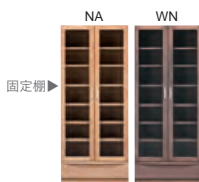

Libro

リブロ

シンプルなガラス扉の書棚シリーズ。
バリエーションが豊富で幅・高さ・奥行・カラーがそれぞれ2タイプから選べます。

主材 アルダー無垢材・プリント紙化粧繊維板 / ウレタン塗装

詳しい情報は
こちらから

書棚

共通仕様 (ソフトクローズ扉) (フルオープン引出し) 等分布耐荷重 棚板: 約30kg 引出し: 約10kg

固定棚▶

D32

D42

リプロ 608H 60 ハイ書棚
W602 D320 / 420※ H1800
D32 ¥96,800 (税込)
D42 ¥104,170 (税込)
可動棚 10枚 転倒防止金具

固定棚▶

D32

D42

リプロ 608H 77 ハイ書棚
W772 D320 / 420※ H1800
D32 ¥105,600 (税込)
D42 ¥111,540 (税込)
可動棚 10枚 転倒防止金具

リプロ 608H 60 ロー書棚
W602 D320 / 420※ H1300
D32 ¥76,340 (税込)
D42 ¥82,170 (税込)
可動棚 8枚

※取手を含まない寸法です。

D32

D42

リプロ 608H 77 ロー書棚
W772 D320 / 420※ H1300
D32 ¥82,170 (税込)
D42 ¥86,570 (税込)
可動棚 8枚

D32

D42

●製品の寸法は全てミリメートル単位で表示してあります。●表記の価格は2024年7月現在のメーカー税込希望小売価格です。●今後予告なく、価格や仕様の変更・改良・生産中止などが行われる場合がありますので、あらかじめご了承下さい。●天然木を使用したものは、カタログの写真とは多少色や木目が異なる場合がありますので、あらかじめご了承下さい。●本カタログの掲載内容(画像、文章等)の一部および全てについて、無断で複製・転載等の使用を禁じます。