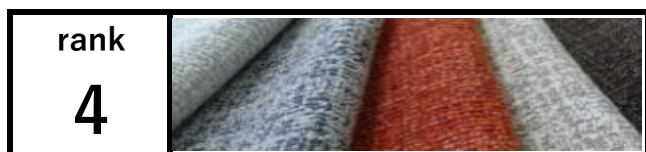

REPOS レポス ソファ

カラーサンプル

ポリエステル100%
【ドライクリーニング】
なめらかな手触りで上品な光沢感があるスエード調です。
ひっかきに強く毛足が短く掃除をしやすいので、ペットや小さなお子様がいても安心です。

BE	ベージュ	SG	シルバーグレー	BG	ブルーグレー	LG	ライトグレー	DY	ダークグレー
NV	ネイビー	DG	ダークグリーン	BR	ブラウン	DB	ダークブラウン		

ポリエステル43% レーヨン35% コットン22%
【ドライクリーニング】
コットンモールとレーヨンリングの糸をランダムに織り込んであり、
しっかりとした生地です。
オールシーズン使いやすい、さらりとした肌触りが特徴です。

IV	アイボリー	GY	グレー	LB	ライトベージュ	OR	オレンジ	DB	ダークブラウン

ポリエステル81% コットン12% アクリル7%
【ドライクリーニング】【撥水防汚加工】
超撥水加工と防汚加工。ひっかきにも強く、大切なペットと一緒に使えます。
ひっかきにも強く、大切なペットと一緒に使えます。
高い風合いと機能性を兼ね備えた**イタリア製**ファブリック。

IV	アイボリー	BE	ベージュ	YE	イエロー	BR	ブラウン		
DB	ダークブラウン	GR	グリーン	RE	レッド	BL	ブルー		