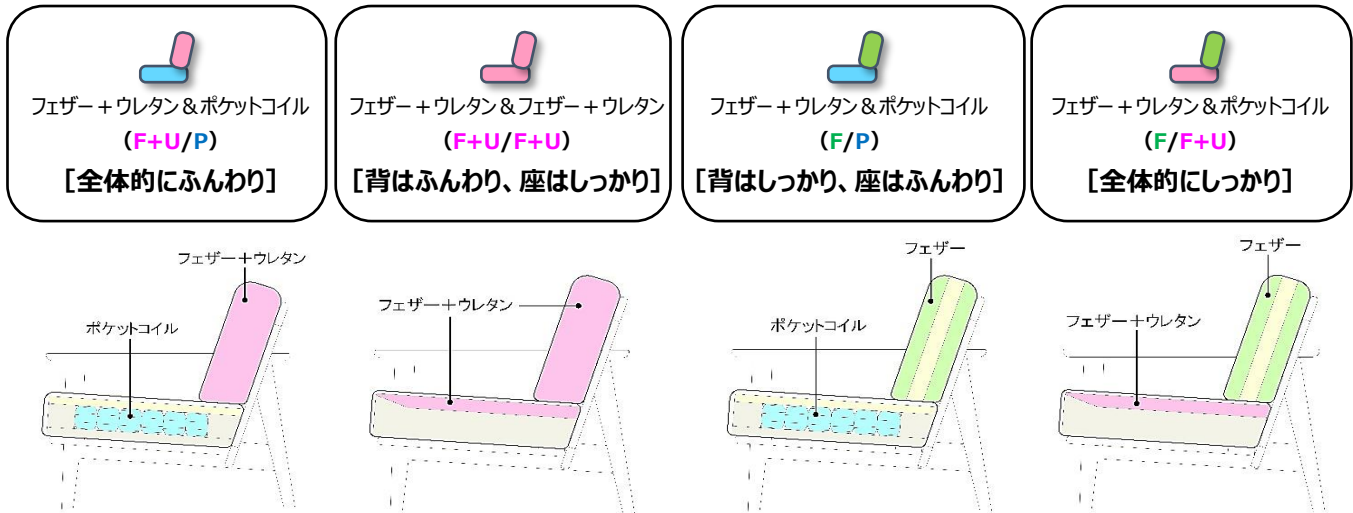

nova II

自分好みの座り心地を選べる国産オーダーソファ
多彩なファブリックと優しい手触りのフレームが魅力です

■ 4つの座り心地

■ 価格表 【受注生産】納期30日

サイズ	品番 (背/座)	【税込】	Rank 1	Rank 5	RankDC
3人掛け  W1700xD800xH800(SH400)	F+U/P 	メーカー上代	¥208,340	¥256,740	¥247,940
	F+U/F+U 	メーカー上代	¥210,540	¥258,940	¥250,140
	F/P 	メーカー上代	¥220,000	¥268,400	¥259,600
	F/F+U 	メーカー上代	¥222,200	¥270,600	¥261,800
サイズ	品番 (背/座)	【税込】	Rank 1	Rank 5	RankDC
2人掛け  W1180xD800xH800(SH400)	F+U/P 	メーカー上代	¥154,000	¥189,200	¥180,400
	F+U/F+U 	メーカー上代	¥155,540	¥191,400	¥181,940
	F/P 	メーカー上代	¥159,940	¥195,140	¥186,340
	F/F+U 	メーカー上代	¥161,370	¥197,670	¥187,770
サイズ	品番 (背/座)	【税込】	Rank 1	Rank 5	RankDC
1人掛け  W660xD800xH800(SH400)	F+U/P 	メーカー上代	¥99,770	¥120,340	¥112,970
	F+U/F+U 	メーカー上代	¥100,540	¥121,000	¥113,740
	F/P 	メーカー上代	¥102,740	¥123,200	¥115,940
	F/F+U 	メーカー上代	¥103,400	¥123,970	¥116,600
サイズ	品番 (座)	【税込】	Rank 1	Rank 5	RankDC
オットマン  W520xD520xH380	P 	メーカー上代	¥48,400	¥67,540	¥55,770
	F+U 	メーカー上代	¥49,940	¥68,970	¥57,200
クッション 430×430 	4 3 F	メーカー上代	¥6,600	¥16,170	¥9,570