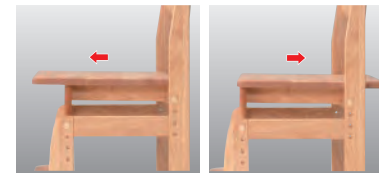

スマホやPCの充電に便利なコンセント付きです。

*従来のLEDチップと比べ、ブルーライト(415nm～455nm)を70%低減させたLEDチップを採用

Desk Chair

デスクチェア

主材：アルダー無垢材 塗装：自然塗料

座面スライド (スライドストッパー付き)

対象製品：
 ダック N チェア No.2
 ダック N チェア No.5 板座
 ダック N チェア No.5 GR
 ダック N チェア No.5 PI
 ダック N チェア No.5 IV
 ダック N チェア No.5 NB