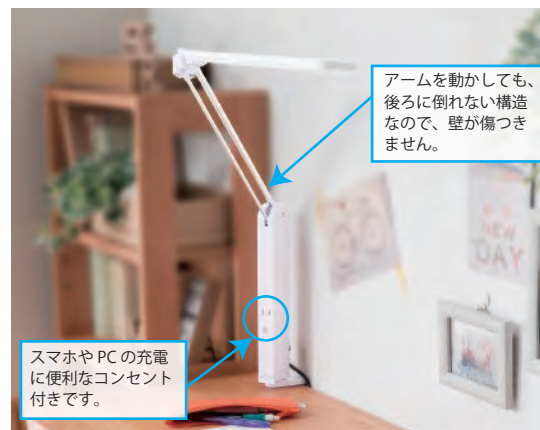

Desklight

デスクライト

目に優しいブルーライト70%低減 LED チップ搭載*。超長寿命&省エネ！使いやすいコンセント/ブレーカー付き。

LED ライト C-3652C
 (左より WH/NA/BK)
 ¥17,100 (税抜)

製品重量 約 790g
 付属品 クランプ 1 個
 仕様 下締めクランプ式
 1400W 用コンセント付き
 電源コード長 1.7m

アームを動かしても、後ろに倒れない構造なので、壁が傷つきません。