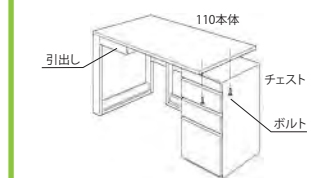

110本体2台とチェストをツインデスクに組む方法

① 110本体の引出しを左に寄せて取り付け、右脚を背板前に取り付ける。

② チェストに天板を半分載せ、チェスト内部から天板をボルト2本で固定する。(組立説明書参照)