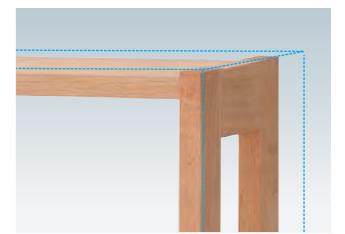

書棚/デスクライト・・・・・・・・・・・・ P18
デスクチェア・・・・・・・・・・・・ P19

Living & Basic Desk

Carlo - カルロ -

デスクはお母さんの目の届くりビング・ダイニングに、ラックはお片付けの出来る子供部屋に。

組み合わせ例：カルロ3011 110本体/カルロ3011 110ラック/2011・3000共通袖薄型/ダックNチェアNo.5 板座/LEDライト C-3652C WH セット合計¥174,600 (税抜)

奥行45cmのコンパクトデスク。
ラックと組み合わせでも奥行68cmのベーシックサイズとなります。

従来製品と比べ、デスクは約20cm、ラックは約8cmもスリムに。
(ダック1011、リンリン2071、ランラン2071との比較)

ラックはA4サイズもスッキリ収納。

デスクの横にラックを置く(L型配置)とサイドデスクとしてもご使用できます。

① カルロ 3011 90 本体
W900 D450 H730
¥50,700 (税抜) **D I**