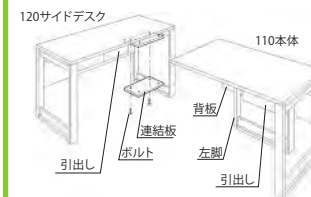

110本体と120サイドデスクをL字に組む方法 (組立説明書参照)

① 120サイドデスクの引出し2杯を左に寄せて取り付け、連結板を天板下にボルトで取り付ける。(連結板とボルトは120サイドデスクに付属)

② 110本体の引出しを右に寄せて取り付け、左脚を背板前に取り付ける。