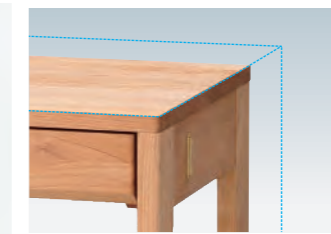

書棚/デスクライト・・・・・・・・・・・・ P18
デスクチェア・・・・・・・・・・・・ P19

Living & Basic Desk

Carlo - カルロ -

デスクはお母さんの目の届くりビング・ダイニングに、ラックはお片付けの出来る子供部屋に。

組み合わせ例：カルロ3011 110本体/カルロ3011 110ラック/2011・3000共通袖薄型/ダックNチェアNo.5 板座/LEDライト C-3652C WH セット合計¥174,600 (税抜)

奥行45cmのコンパクトデスク。
ラックと組み合わせでも奥行68cmのベーシックサイズとなります。

従来製品と比べ、デスクは約20cm、ラックは約8cmもスリムに。
(ダック1011、リンリン2071、ランラン2071との比較)

ラックはA4サイズもスッキリ収納。

デスクの横にラックを置く(L型配置)とサイドデスクとしてもご使用できます。

① カルロ 3011 90 本体
W900 D450 H730
¥50,700 (税抜) **D I**